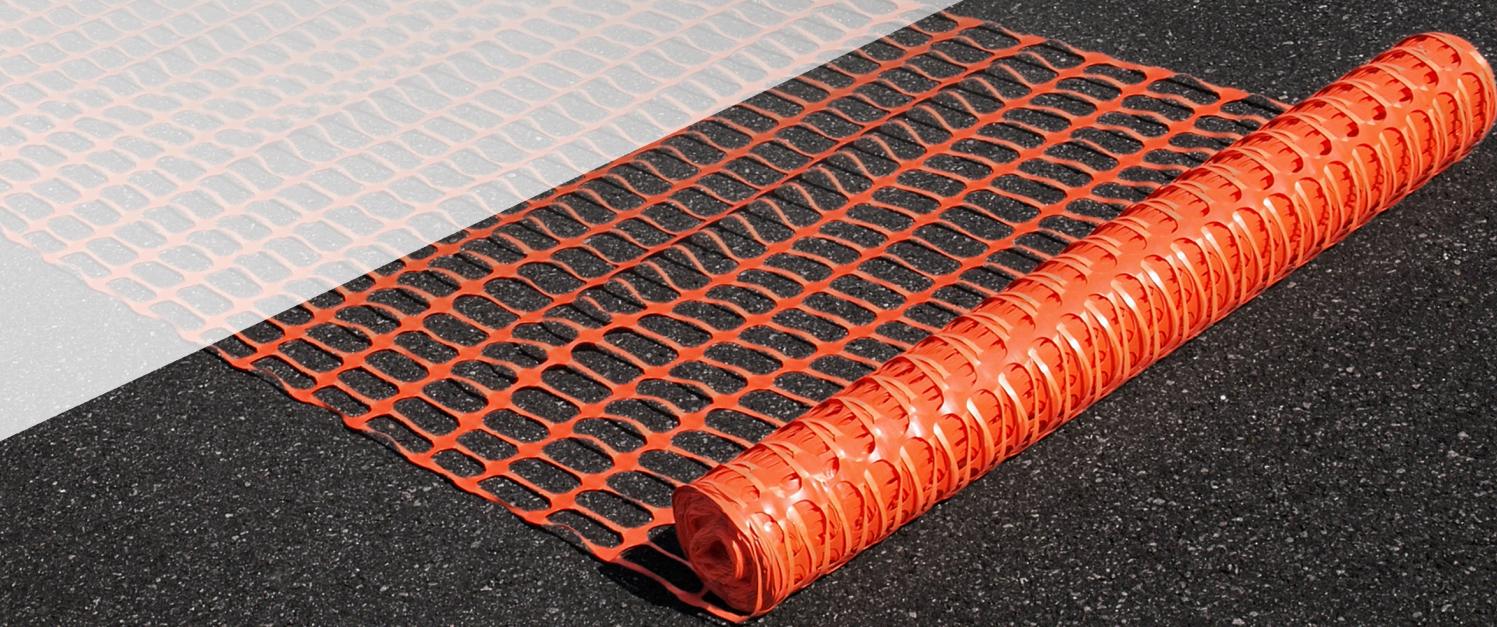

Ogrodzenie z tworzywa sztucznego

- z HDPE, wysoka odporność na przedarcie
- Kolor pomarańczowy
- Wielkość oczek 125 x 40 mm
- Masa: 120 g/m²

Ogrodzenie z tworzywa sztucznego

Nr kat.

Ogrodzenie z tworzywa sztucznego (HDPE), wymiary: 50 x 1 m,
masa: 6 kg