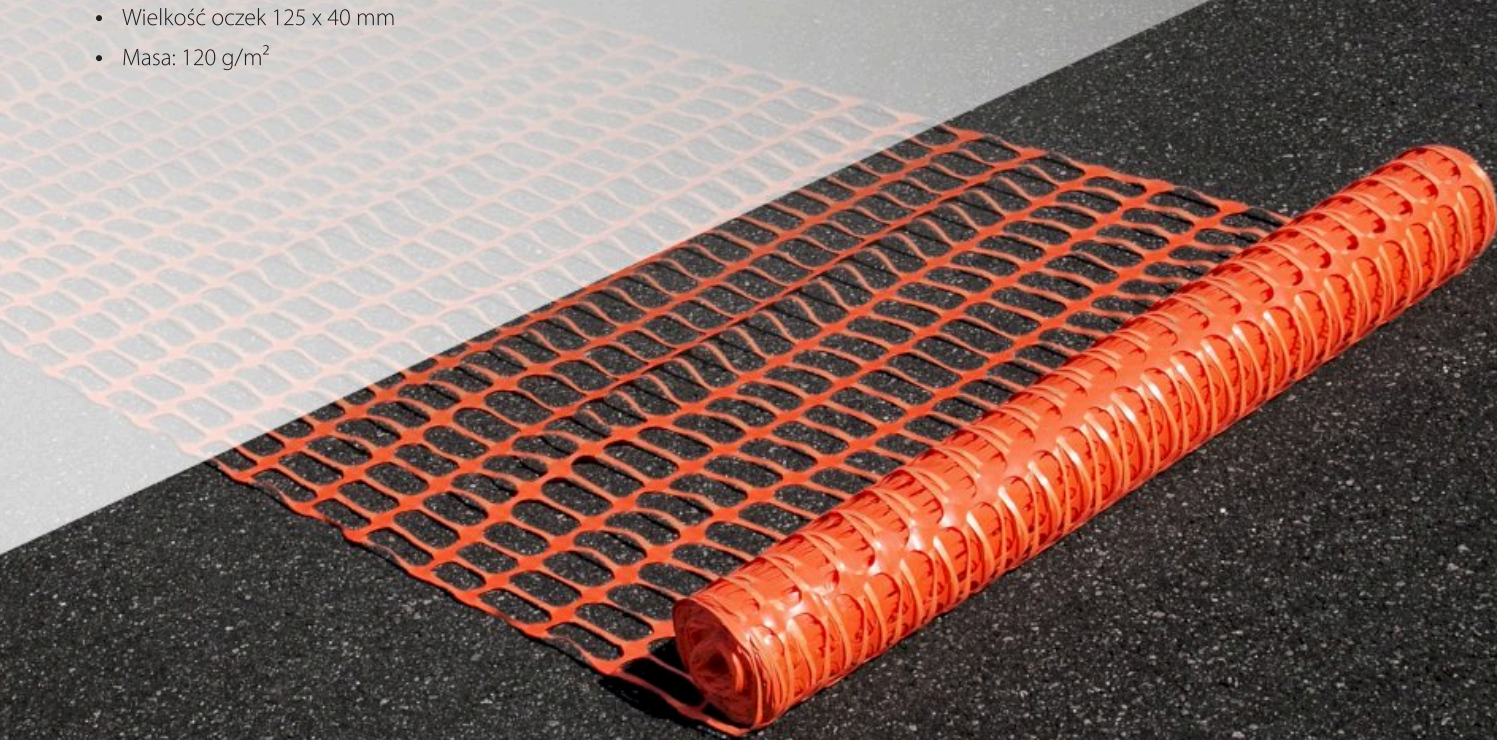

# Ogrodzenie z tworzywa sztucznego

- z HDPE, wysoka odporność na przedarcie
- Kolor pomarańczowy
- Wielkość oczek 125 x 40 mm
- Masa: 120 g/m<sup>2</sup>

## Ogrodzenie z tworzywa sztucznego

Nr kat.

Ogrodzenie z tworzywa sztucznego (HDPE), wymiary: 50 x 1 m,  
masa: 6 kg

072045-08-2

Jednostka opakowaniowa  
1 szt.

Więcej informacji  
NIS-01633  
Dane na stronie nissen-germany.com