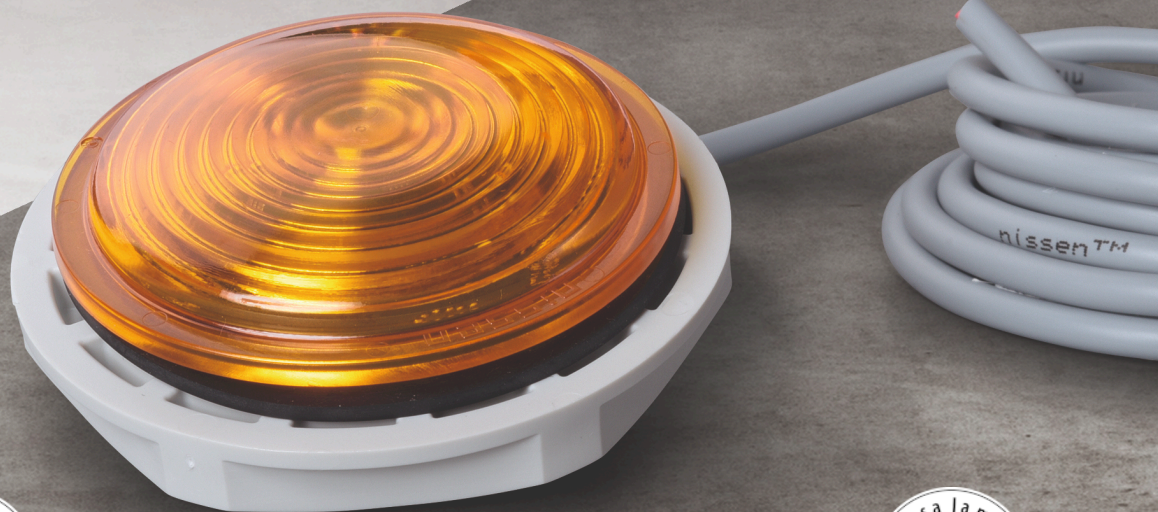

Strzałka świetlna Multi-Light 65 LED

- Kompaktowe wymiary
- Uniwersalne zastosowanie
- Dostępne soczewki w różnych kolorach
- Łatwy montaż dzięki zintegrowanemu gwintowi zewnętrznemu, grubość ścian 1 – 8 mm

Barwa światła
żółta

Ef. Światłość
300 cd

Średni pobór prądu w dzień
0,3 A

Napięcie robocze
12/24 V

Częstotliwość migania/błysków
60 bł./min

Źródło światła
1 LED

Wymiary
Ø 70 mm / wysokość: 30 mm

Masa
0,6 kg

Strzałka świetlna Multi-Light 65 LED

Nr kat.

Strzałka świetlna Multi-Light 65 LED, żółta, 12/24 V (NiBus)
z przewodem zasilającym 3 m 4 x 0,75 mm

122102-001

Strzałka świetlna Multi-Light 65 LED Classic, żółty, 12/24 V