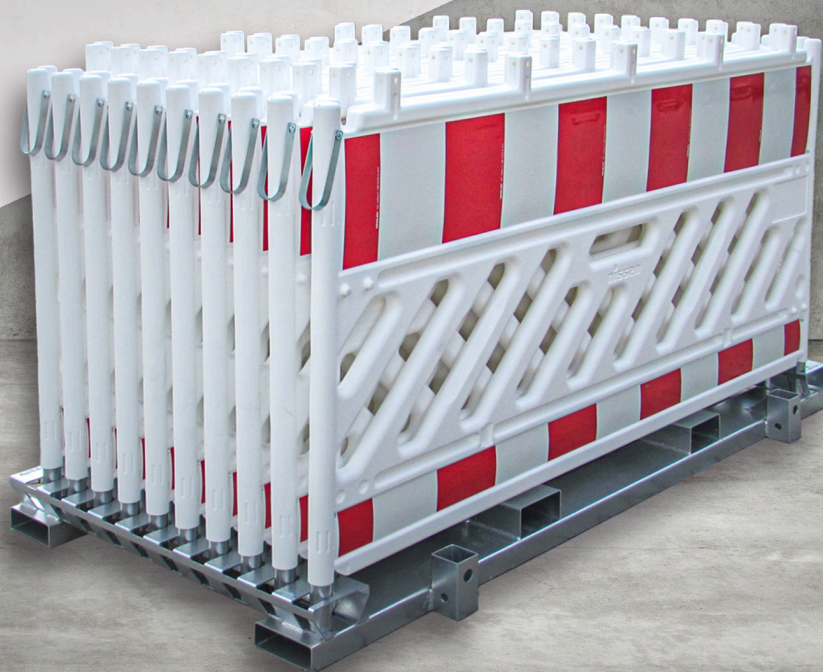

Akcesoria dla zapór drogowych

Akcesoria dla zapór drogowych

Nr kat.

- Paleta transportowo-magazynowa
na 20 zapór drogowych 2000 mm, z możliwością piętrowania
Inne wersje na żądanie
- Stojak do transportu i magazynowania Simplex
na 20 zapór drogowych 2000 mm lub 2400 mm, możliwość układania w stos
- Paleta transportowo-magazynowa Standard
na 20 zapór drogowych 2000 mm, bez możliwości piętrowania
Inne wersje na żądanie
- Podpora do stojaka transportowego Kombi/Standard (1 szt.)
- 1 zestaw podpór do stojaka transportowego w wersji Kombi/Standard (4 szt.)

071690-03

071660-31

071690-03-1

071660-21

071660-24

Gestelle mit Absperschrankengitter

Więcej informacji
NIS-02250
Dane na stronie nissen-germany.com