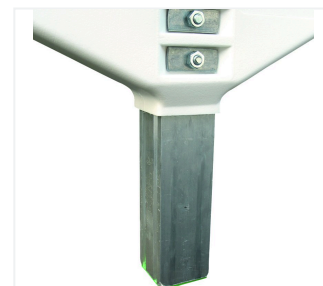

Ograniczniki skrajni TL

- Do oklejenia jedno-lub dwustronnie wszystkimi popularnymi typami folii
- Folia chroniona biegącym dookoła brzegiem
- Wymienna aluminiowa rura do ustawiania, 40 x 40 mm
- Możliwość układania w stos bez zsuwania
- Łatwy montaż lamp ostrzegawczych BakoLight LED i Konstant-Norm LED

Wymiary (dł. x szer. x gł.)
1319 x 304 x 60 mm

Masa
3,6 kg

Ograniczniki skrajni TL

	Nr kat.
Ogranicznik skrajni drogi TL, jednostronny, folia RA1, lewostronny	071322-202
Ogranicznik skrajni drogi TL, jednostronny, folia RA1, prawostronny	071324-202
Ogranicznik skrajni drogi TL, dwustronny, folia RA1, lewo/prawostronny	071330-202
Ogranicznik skrajni drogi TL, jednostronny, folia RA2, lewostronny	071322-22
Ogranicznik skrajni drogi TL, jednostronny, folia RA2, prawostronny	071324-22
Ogranicznik skrajni drogi TL, dwustronny, folia RA2, lewo/prawostronny	071330-22
Ogranicznik skrajni TL, dwustronny, folia RA2, strzałka prawo/lewostronna	071330-34
Ogranicznik skrajni TL, dwustronny, folia RA1 A, strzałka prawo/lewostronna	071330-36
TL-Leitbake, waagerecht schraffiert, Folie RA2	071329-32

Akcesoria i części zamienne

	Nr kat.
Podstawa zabezpieczająca TL 56 K1	070293-1
Rura z zatyczką	071319-2
Rama do transportu i przechowywania od 60 do 72 ograniczników skrajni drogi (ograniczniki skrajni drogi TL, standardowe i WeBaNi 60 = 68 szt., WeBaNi 40 = 72 szt.)	081600

Sicherheits-Leitbakensystem

Aluminiowa rura do ustawiania

Rama do transportu i przechowywania

Jednostka opakowaniowa
60 szt. na palecie
dostępne również w innych ilościach

Więcej informacji
NIS-00224
Dane na stronie nissen-germany.com